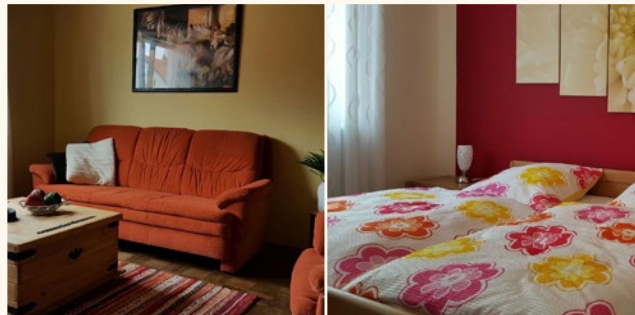

## Ferienwohnung Ellerbach

Mit 50 m<sup>2</sup> verfügt unsere Fewo „Ellerbach“ über ausreichenden Platz für 2–3 Personen. Dieses schöne und helle Urlaubsdomizil ist modern möbliert mit hochwertigem Interieur und befindet sich im Gästehaus.